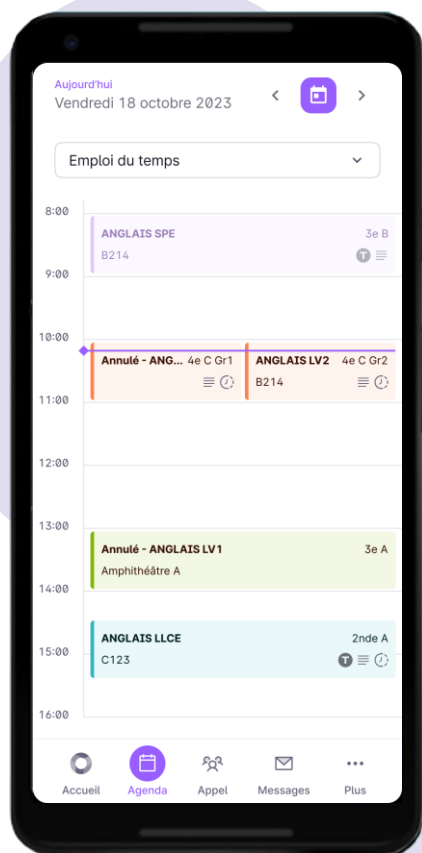

ENSEIGNANTS, ACCÉDEZ À ÉCLAT-BFC AVEC L'APPLICATION MOBILE SKOLENGO !

1

Je me connecte à Google Play ou sur l'App Store puis je recherche « Skolengo »

OU

Je scanne le QR code en bas de l'affiche

2

Je télécharge l'application mobile « Skolengo »

3

Je me connecte avec les identifiants de mon compte ENT

4

Je découvre tous les services de l'application

ACTUALITÉS

MESSAGERIE AGENDA

CAHIERS DE TEXTES

APPELS*